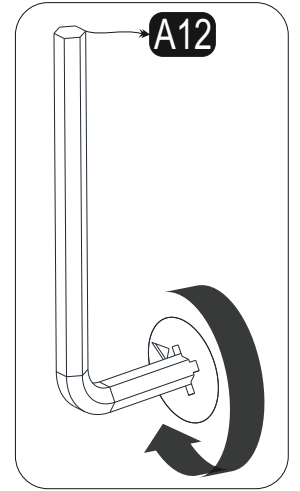

A22

Bu modül iki kişi tarafından kurulmalıdır.
This module should be assembled by two people.

AKSESUAR LİSTESİ / ACCESSORY LIST

A22 Minifix k18  48x	A23 Minifix M10  48x	A04 Ø8  48x	B05 45 mm  8x	A12 4 sw  1x
A26  1x	A08 Pabuç  4x	A06 18 mm  C1 48x C2 8x	A35 -L-  1x	A16 Ø8  1x
A17 4x50  1x	A18 3,5x18  1x			

PARÇA TANILAMA / GENERAL VIEW

1. adım
step

2. adım
step

3. adım
step

BLOCK
A

4. adım
step

5. adım
step

BLOCK
B **2x**

6. adım
step

7 adım step

8 adım step

9. adım
step

**BLOCK
C**

10. adım
step

11.

adım
step