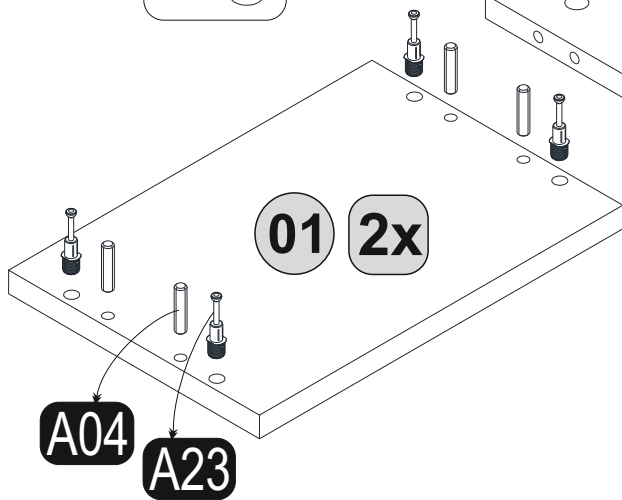

A22

Bu modül iki kişi tarafından kurulmalıdır.
This module should be assembled by two people.

AKSESUAR LİSTESİ / ACCESSORY LIST

A22 Minifix k18  48x	A23 Minifix M10  48x	A04 Ø8  48x	B05 45 mm  8x	A12 4 sw  1x
A26  1x	A08 Pabuç  4x	A06 18 mm  C1 48x C2 8x	A35 -L-  1x	A16 Ø8  1x
A17 4x50  1x	A18 3,5x18  1x			

PARÇA TANILAMA / GENERAL VIEW

1. adım
step

2. adım
step

3. adım
step

BLOCK
A

4. adım
step

5. adım
step

BLOCK
B **2x**