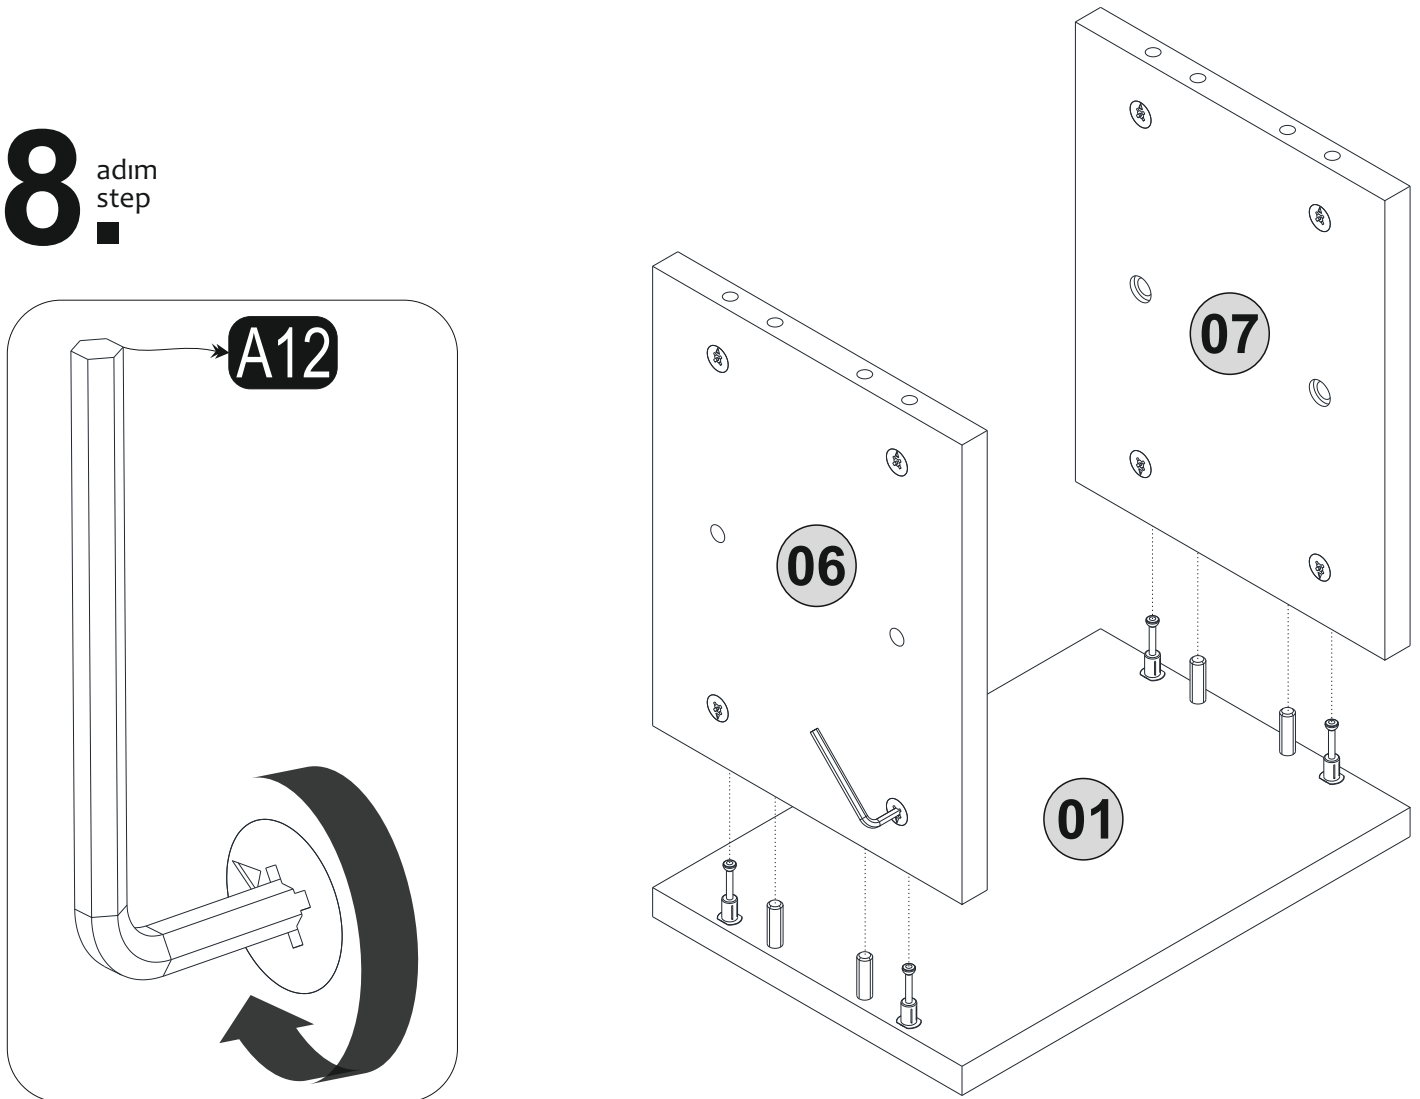

A22

Bu modül iki kişi tarafından kurulmalıdır.
This module should be assembled by two people.

AKSESUAR LİSTESİ / ACCESSORY LIST

A22 Minifix k18  48x	A23 Minifix M10  48x	A04 Ø8  48x	B05 45 mm  8x	A12 4 sw  1x
A26  1x	A08 Pabuç  4x	A06 18 mm  C1 48x C2 8x	A35 -L-  1x	A16 Ø8  1x
A17 4x50  1x	A18 3,5x18  1x			

PARÇA TANILAMA / GENERAL VIEW

1. adım
step

2. adım
step

3. adım
step

BLOCK
A

4. adım
step

5. adım
step

BLOCK
B **2x**

6. adım
step

7 adım step

8 adım step

9. adım
step

**BLOCK
C**

10. adım
step

11.

adım
step