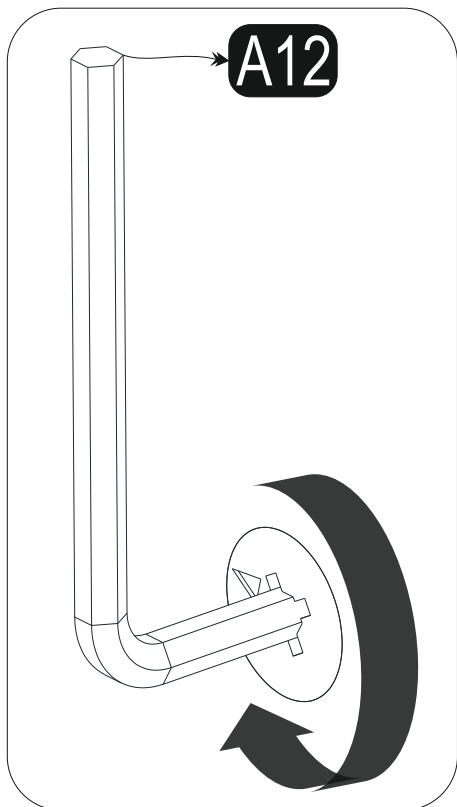

DİKKAT!!

Ürünlerimiz minifiks sistemlidir. Lütfen montaj işlemine geçmeden önce aşağıdaki bilgilendirmeyi anlamaya çalışın.

A23

A04

ATTENTION !!

Minifix is the main connection material used in Decortie products. Before starting assembly, please check the drawings below.

A22

Bu modül iki kişi tarafından kurulmalıdır.
This module should be assembled by two people.

AKSESUAR LİSTESİ / ACCESSORY LIST

A22 Minifix k18  48x	A23 Minifix M10  48x	A04 Ø8  48x	B05 45 mm  8x	A12 4 sw  1x
A26  1x	A08 Pabuç  4x	A06 18 mm  C1 48x C2 8x	A35 -L-  1x	A16 Ø8  1x
A17 4x50  1x	A18 3,5x18  1x			

PARÇA TANILAMA / GENERAL VIEW

1. adım
step

2. adım
step

3. adım
step

BLOCK
A

4. adım
step

5. adım
step

BLOCK
B **2x**