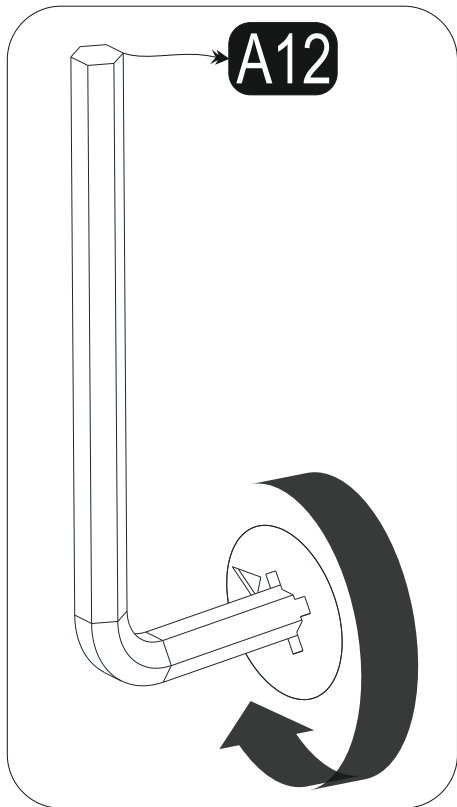

A22

Bu modül iki kişi tarafından kurulmalıdır.
This module should be assembled by two people.

AKSESUAR LİSTESİ / ACCESSORY LIST

A22 Minifix k18  48x	A23 Minifix M10  48x	A04 Ø8  48x	B05 45 mm  8x	A12 4 sw  1x
A26  1x	A08 Pabuç  4x	A06 18 mm  C1 48x C2 8x	A35 -L-  1x	A16 Ø8  1x
A17 4x50  1x	A18 3,5x18  1x			

PARÇA TANILAMA / GENERAL VIEW

1. adım
step

2. adım
step

3. adım
step

BLOCK
A

4. adım
step

5. adım
step

BLOCK
B **2x**

6. adım
step

7 adım step

8 adım step

9. adım
step

**BLOCK
C**

10. adım
step

11.

adım
step