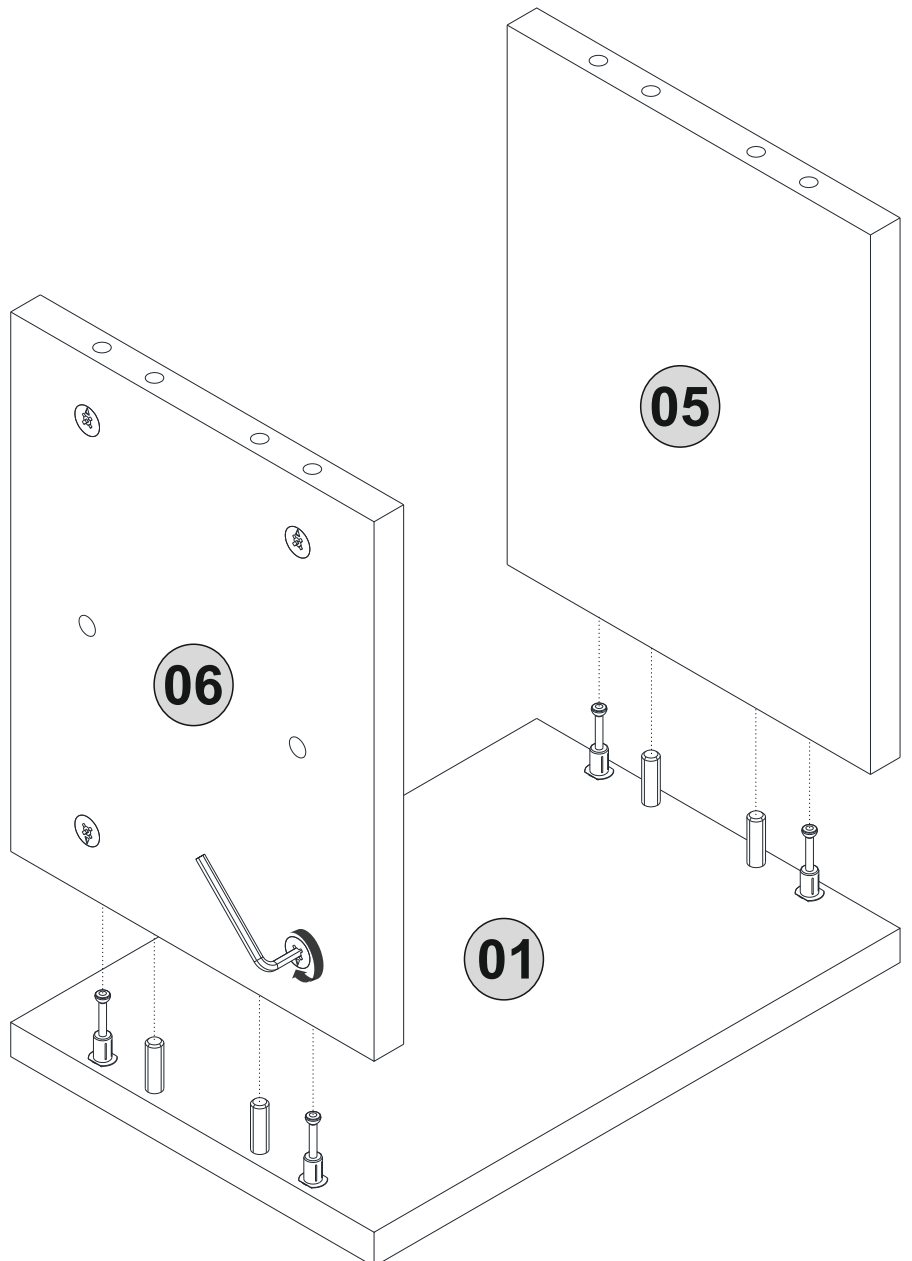

A22

Bu modül iki kişi tarafından kurulmalıdır.
This module should be assembled by two people.

AKSESUAR LİSTESİ / ACCESSORY LIST

A22 Minifix k18  48x	A23 Minifix M10  48x	A04 Ø8  48x	B05 45 mm  8x	A12 4 sw  1x
A26  1x	A08 Pabuç  4x	A06 18 mm  C1 48x C2 8x	A35 -L-  1x	A16 Ø8  1x
A17 4x50  1x	A18 3,5x18  1x			

PARÇA TANILAMA / GENERAL VIEW

1. adım
step

2. adım
step

3. adım
step

BLOCK
A

4. adım
step

5. adım
step

BLOCK
B **2x**