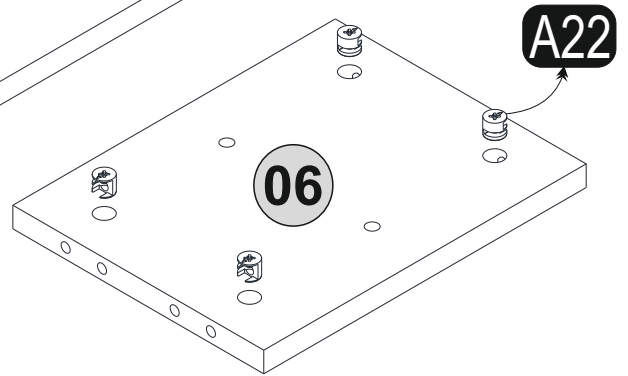

A22

Bu modül iki kişi tarafından kurulmalıdır.
This module should be assembled by two people.

AKSESUAR LİSTESİ / ACCESSORY LIST

A22 Minifix k18  48x	A23 Minifix M10  48x	A04 Ø8  48x	B05 45 mm  8x	A12 4 sw  1x
A26  1x	A08 Pabuç  4x	A06 18 mm  C1 48x C2 8x	A35 -L-  1x	A16 Ø8  1x
A17 4x50  1x	A18 3,5x18  1x			

PARÇA TANILAMA / GENERAL VIEW

1. adım
step

2. adım
step

3. adım
step

BLOCK
A

4. adım
step

5. adım
step

BLOCK
B **2x**