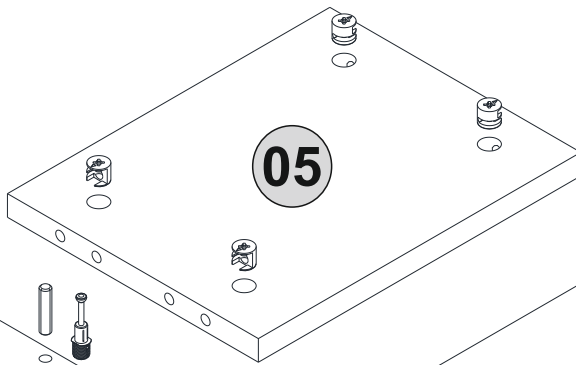

A22

Bu modül iki kişi tarafından kurulmalıdır.
This module should be assembled by two people.

AKSESUAR LİSTESİ / ACCESSORY LIST

A22 Minifix k18  48x	A23 Minifix M10  48x	A04 Ø8  48x	B05 45 mm  8x	A12 4 sw  1x
A26  1x	A08 Pabuç  4x	A06 18 mm  C1 48x C2 8x	A35 -L-  1x	A16 Ø8  1x
A17 4x50  1x	A18 3,5x18  1x			

PARÇA TANILAMA / GENERAL VIEW

1. adım
step

2. adım
step

3. adım
step

BLOCK
A

4. adım
step

5. adım
step

BLOCK
B **2x**